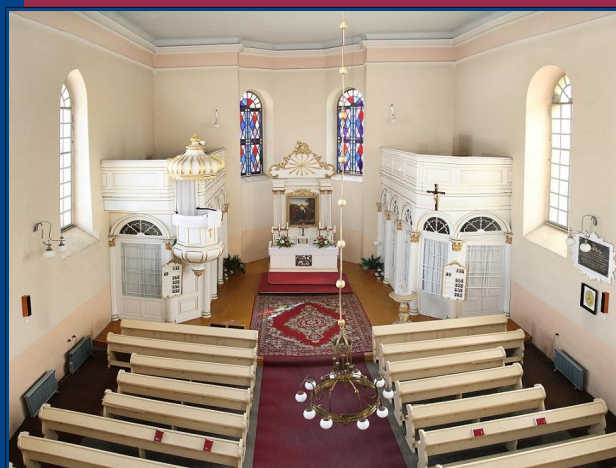

*Oleskie Muzeum Regionalne w Oleśnie
serdecznie zaprasza na
XIV Czwartkowe Spotkanie Muzealne*

Temat spotkania:

*„Dzieje Parafii
Ewangelickiej
w Oleśnie ”*

W programie:

Prelekcja pastora Ryszarda Pierona

Data spotkania: